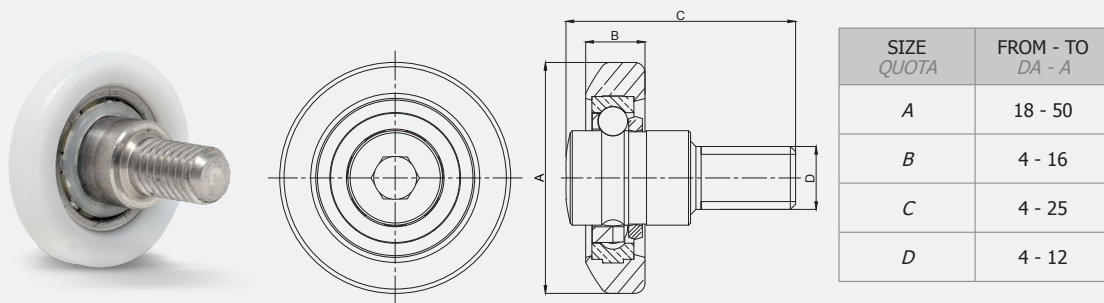

SOME EXAMPLES OF OUR PRODUCTION

Our technical office is at your disposal to work out a customized solution.
Il nostro ufficio tecnico è a disposizione per studiare la soluzione "su misura" per le vostre esigenze.

OMET Srl
Systems in Motion
Via Casnedi, 96
23868 Valmadrera (LC), Italy
Tel: +39 0341 367513
Fax: +39 0341 284466
Email: omet-c@omet.it
Web: systems.omet.com