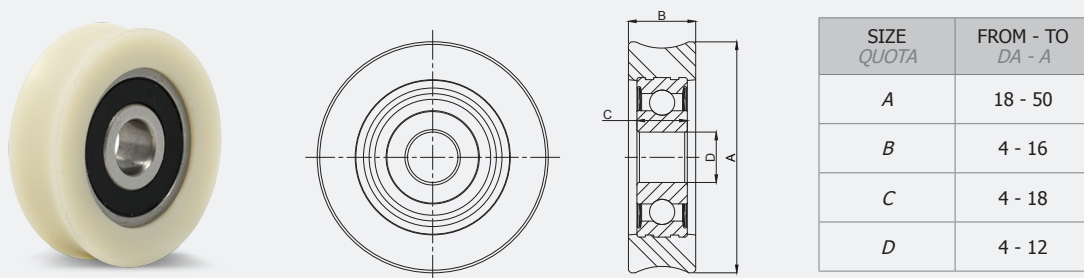

SOME EXAMPLES OF OUR PRODUCTION

Our technical office is at your disposal to work out a customized solution.
Il nostro ufficio tecnico è a disposizione per studiare la soluzione "su misura" per le vostre esigenze.

OMET Srl
Systems in Motion
Via Casnedi, 96
23868 Valmadrera (LC), Italy
Tel: +39 0341 367513
Fax: +39 0341 284466
Email: omet-c@omet.it
Web: systems.omet.com